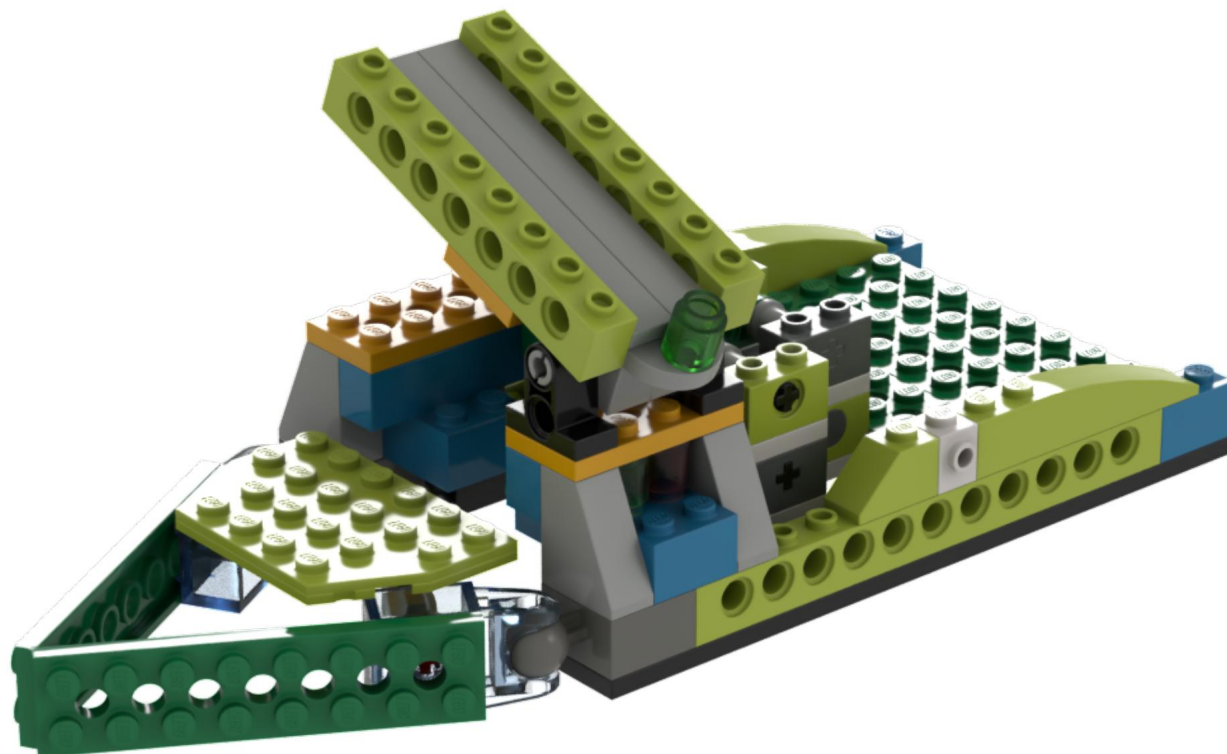

Корабль категории WeDo Российской олимпиады роботов 2023

Разработал конструкцию Якупов Салават

3x
4459
Black

4x
2654
Black

2x
32530
Black

2x
3003
Black

2x
3706
Black

2x
4282
Black