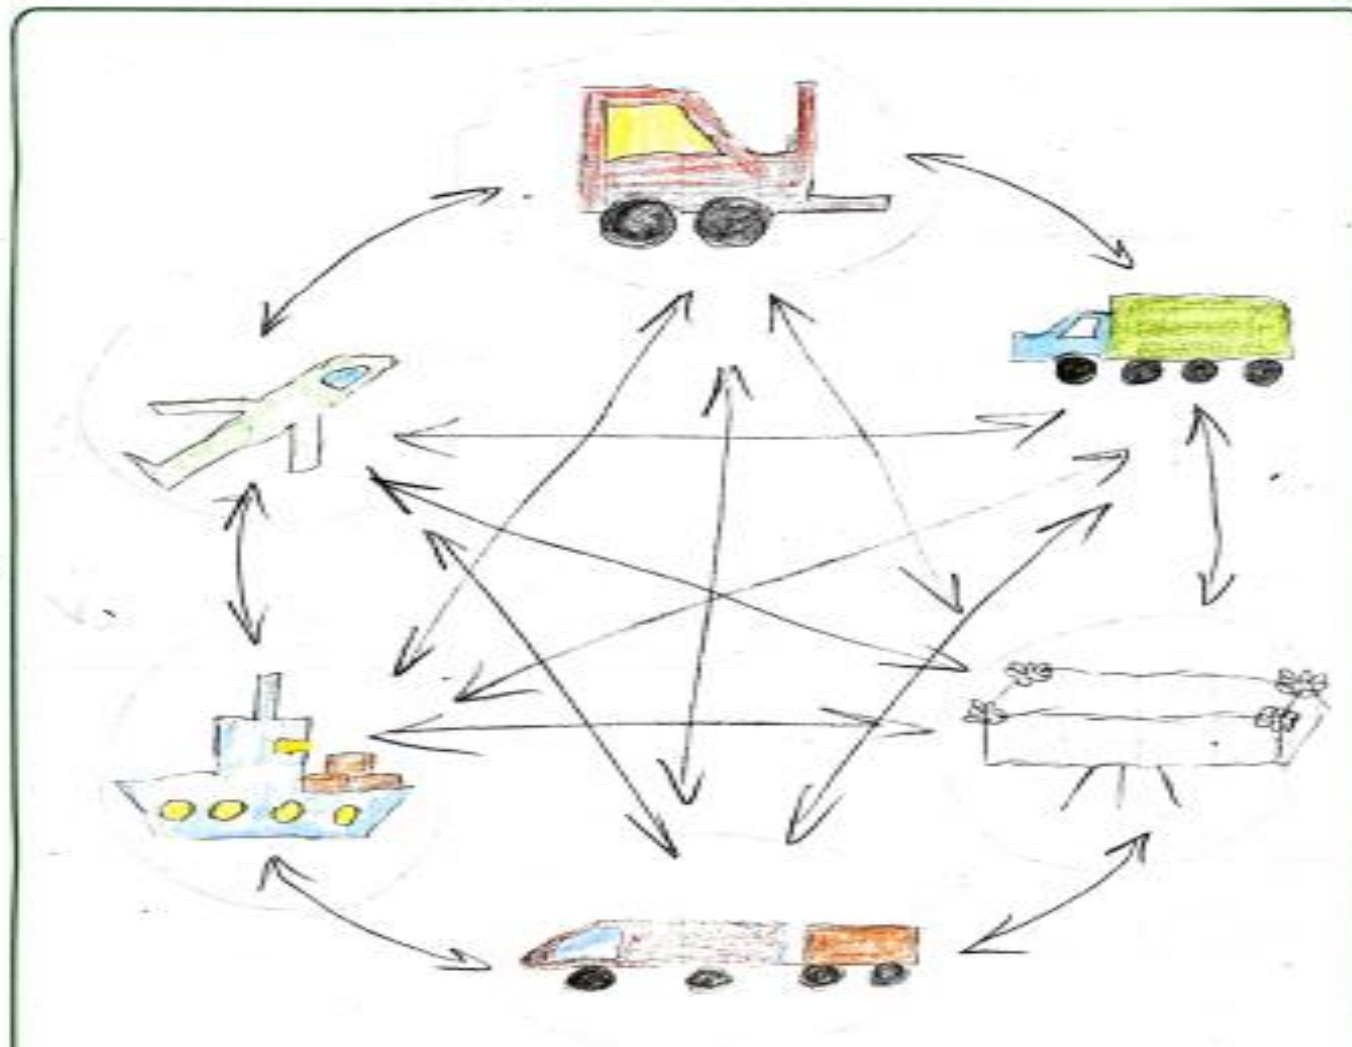

► Пути решения:

1.Объединить разные виды транспорта на одной базе

2.Проложить новые транспортные пути

Но в условиях вечной мерзлоты на Кольском полуострове прокладывать новые транспортные пути слишком дорого. Мы построили модель базы, которая поможет объединить разные виды транспорта.

Наша модель:

Логистика

Виды транспортировки грузов

Схема базы:

Ита
Совере
ЖИТЬ!

Техническое описание проекта:

Для моделирования проекта нам понадобились конструкторы и ПО:

- ▶ LEGO EV 3,
- ▶ LEGO WEDO 2.0

МЕХАНИЗМЫ:

- ▶ Зубчатая передача - сортировочная лента, лифт, самосвал, механизм движения подъемного крана;
- ▶ Коническая передача - погрузчик, самосвал, подъемный кран, локомотив;
- ▶ Реечная передача - погрузчик, лифт ;
- ▶ Червячная передача-подъемный кран, сбрасыватели.

Датчики:

- ▶ Датчик движения;
- ▶ Датчик наклона;
- ▶ Датчик цвета/освещенности;
- ▶ Датчик касания.

Объекты проекта:

- ▶ Корабль
- ▶ Подъемный кран
- ▶ Вилочный погрузчик
- ▶ Самосвал
- ▶ Лифт
- ▶ Сортировочная лента
- ▶ Локомотив
- ▶ Квадрокоптер
- ▶ Грузовики