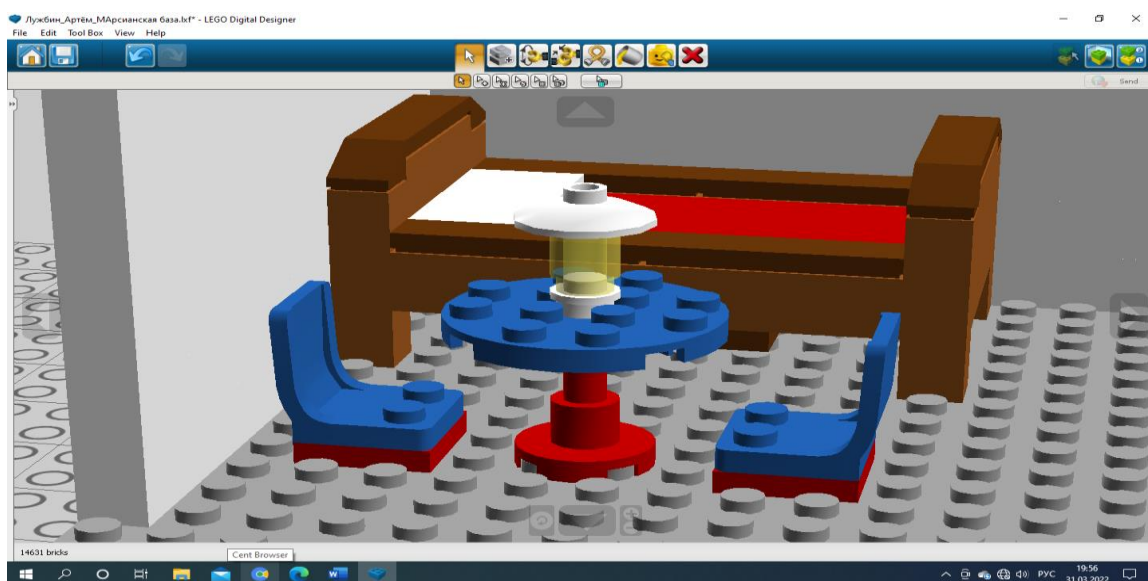

Столовая

Место, где рабочие могут поесть и попить, есть кухня и столики для еды. Присутствует холодильник, плиты и раковина. Рядом со зданием есть небольшой склад для продовольствия. Дальше по коридору идёт космодром.

Жилой комплекс

Комплекс с небольшими квадратными комнатами с мебелью. В комнате может расположиться как от 1 человека, так и до 2 людей. Всего 32 комнаты на двух ярусах.