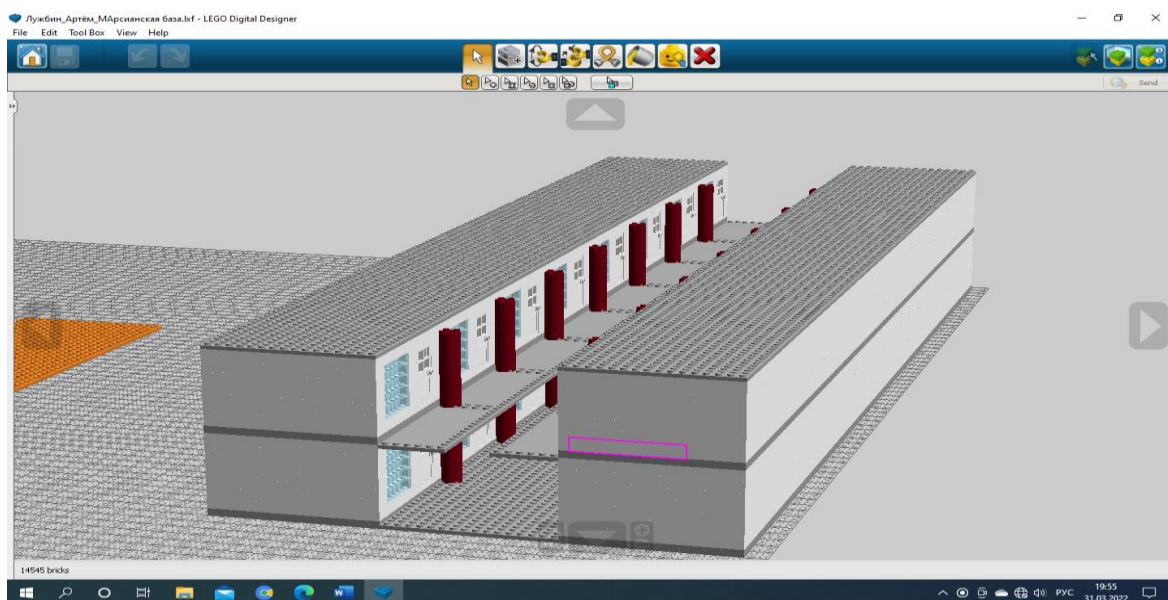

Столовая

Место, где рабочие могут поесть и попить, есть кухня и столики для еды. Присутствует холодильник, плиты и раковина. Рядом со зданием есть небольшой склад для продовольствия. Дальше по коридору идёт космодром.

Жилой комплекс

Комплекс с небольшими квадратными комнатами с мебелью. В комнате может расположиться как от 1 человека, так и до 2 людей. Всего 32 комнаты на двух ярусах.