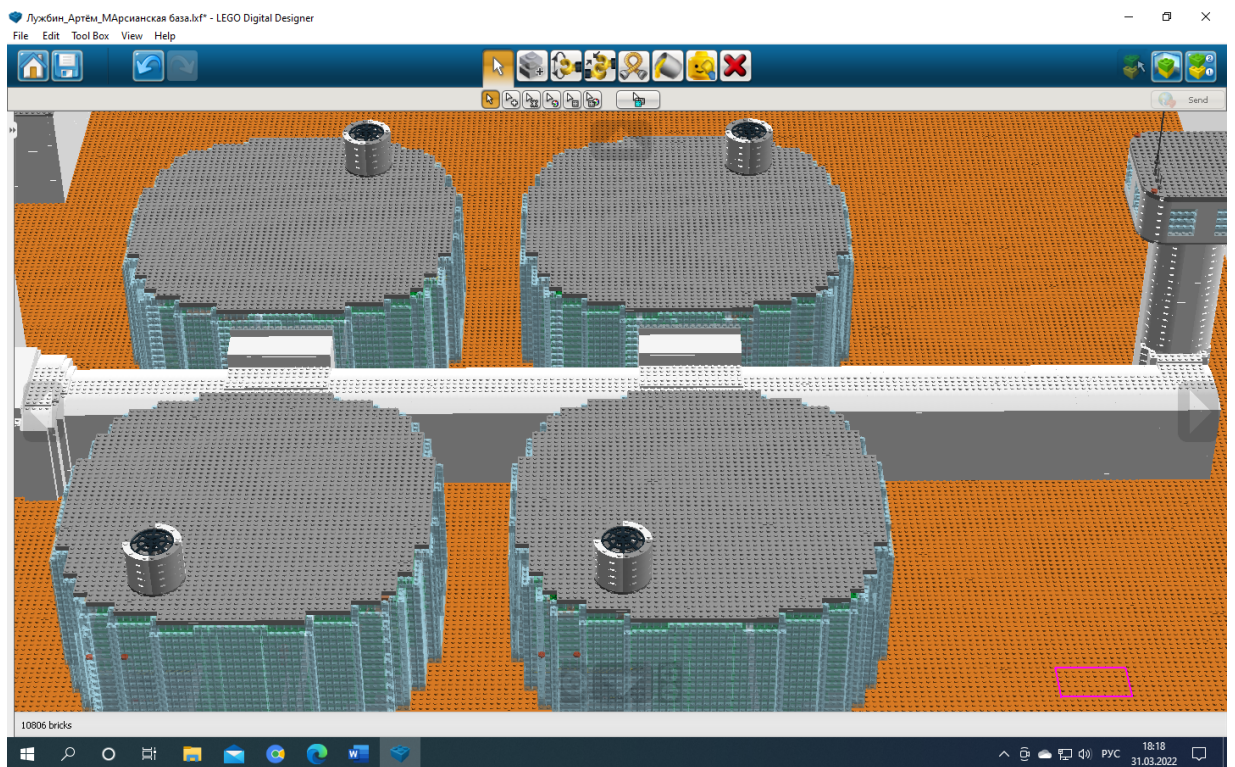

Моя идея и характеристики.

Моя идея представляет базу исследований для марса с само поддерживаемой экосистемой. Внутри присутствуют 4 лаборатории, просторная столовая, жилой комплекс, главная вышка управления «диспетчерская».

Лаборатории

Предназначены для исследований поведения растений и животных в марсианской среде, также снабжает базу кислородом и едой. Всего 4 корпуса соединённых одним длинным коридором. У них есть два типа: с растениями и животными.