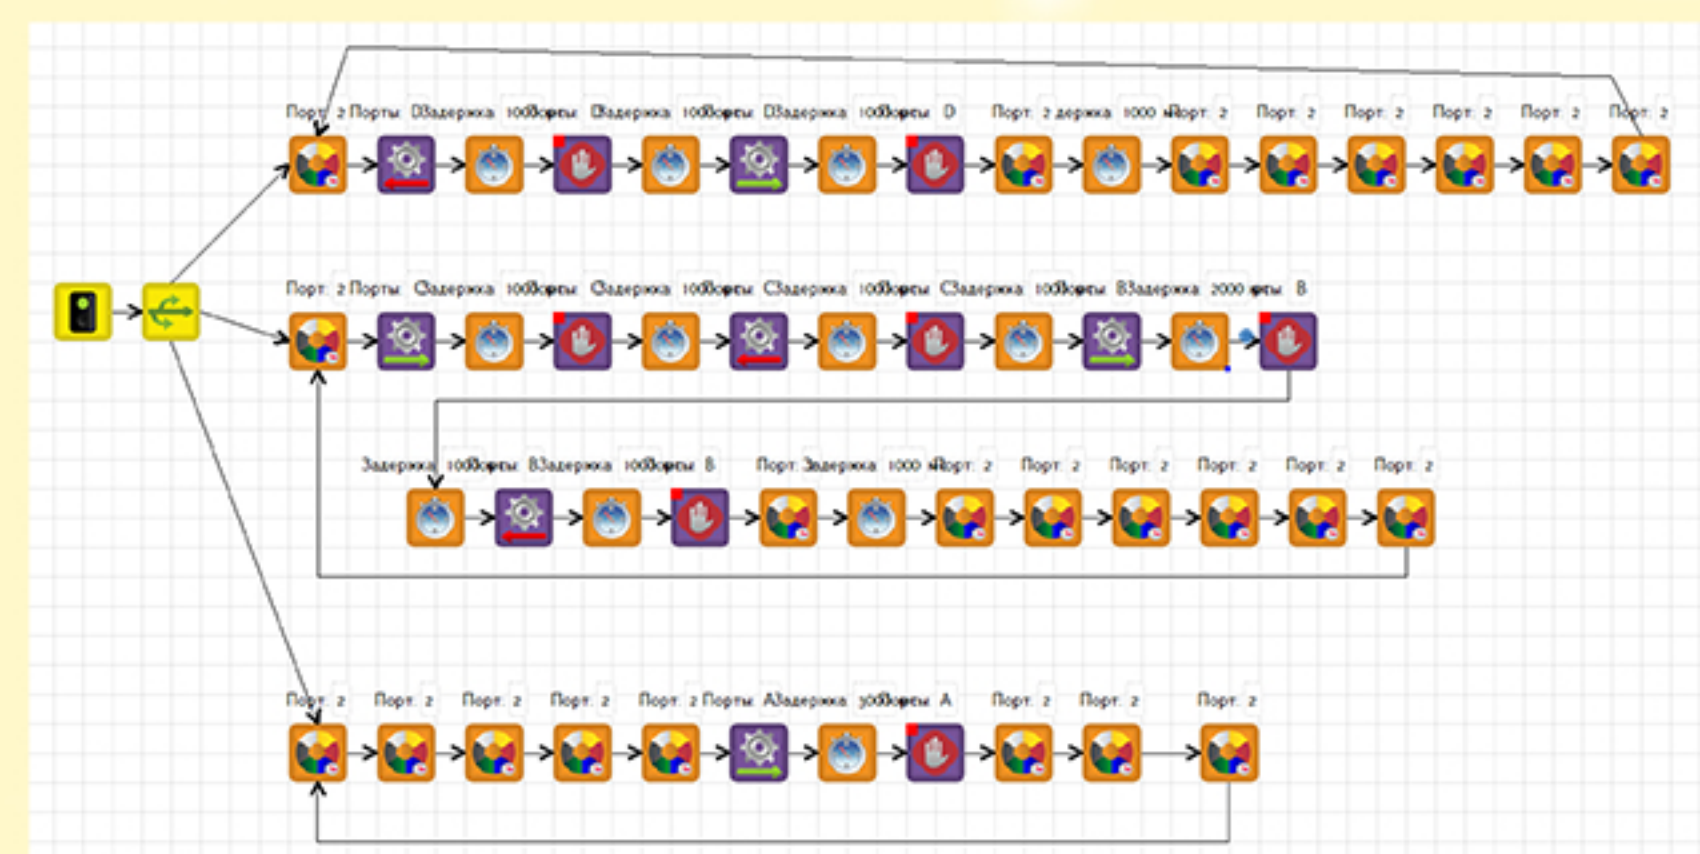

ДАТЧИКИ ДЛЯ ОПРЕДЕЛЕНИЯ МЕСТОПОЛОЖЕНИЯ СОБАКИ

ДОБАВЛЕНИЕ КОРМА

УПРАВЛЕНИЕ ЧЕРЕЗ ANDROID-ПРИЛОЖЕНИЕ

ДВЕРЬ В ДОМ

ПОДАЧА ВОДЫ

ПОДАЧА КОРМА

ДЕРЖАТЕЛЬ ОШЕЙНИКА

ДВЕРЬ НА УЛИЦУ

СТОЛБОВ МАТВЕЙ

3D-ДИЗАЙНЕР, КОНСТРУКТОР,
ПРОГРАММИСТ TRIK STUDIO

ШВАРЕВ СТАНИСЛАВ

3D-ДИЗАЙНЕР, КОНСТРУКТОР,
ПРОГРАММИСТ APP INVENTOR

ПРОГРАММНЫЙ КОД

ИСПОЛЬЗОВАННОЕ ОБОРУДОВАНИЕ

ТРИ БЛОКА MINDSTORMS EV3

ДЕСЯТЬ МОТОРОВ

ТРИ ДАТЧИКА РАССТОЯНИЯ

ДВА ДАТЧИКА ЦВЕТА

ОДИН ДАТЧИК КАСНИЯ

НАСОС

СВЕТОДИОДЫ

TRIK STUDIO

APP INVENTOR