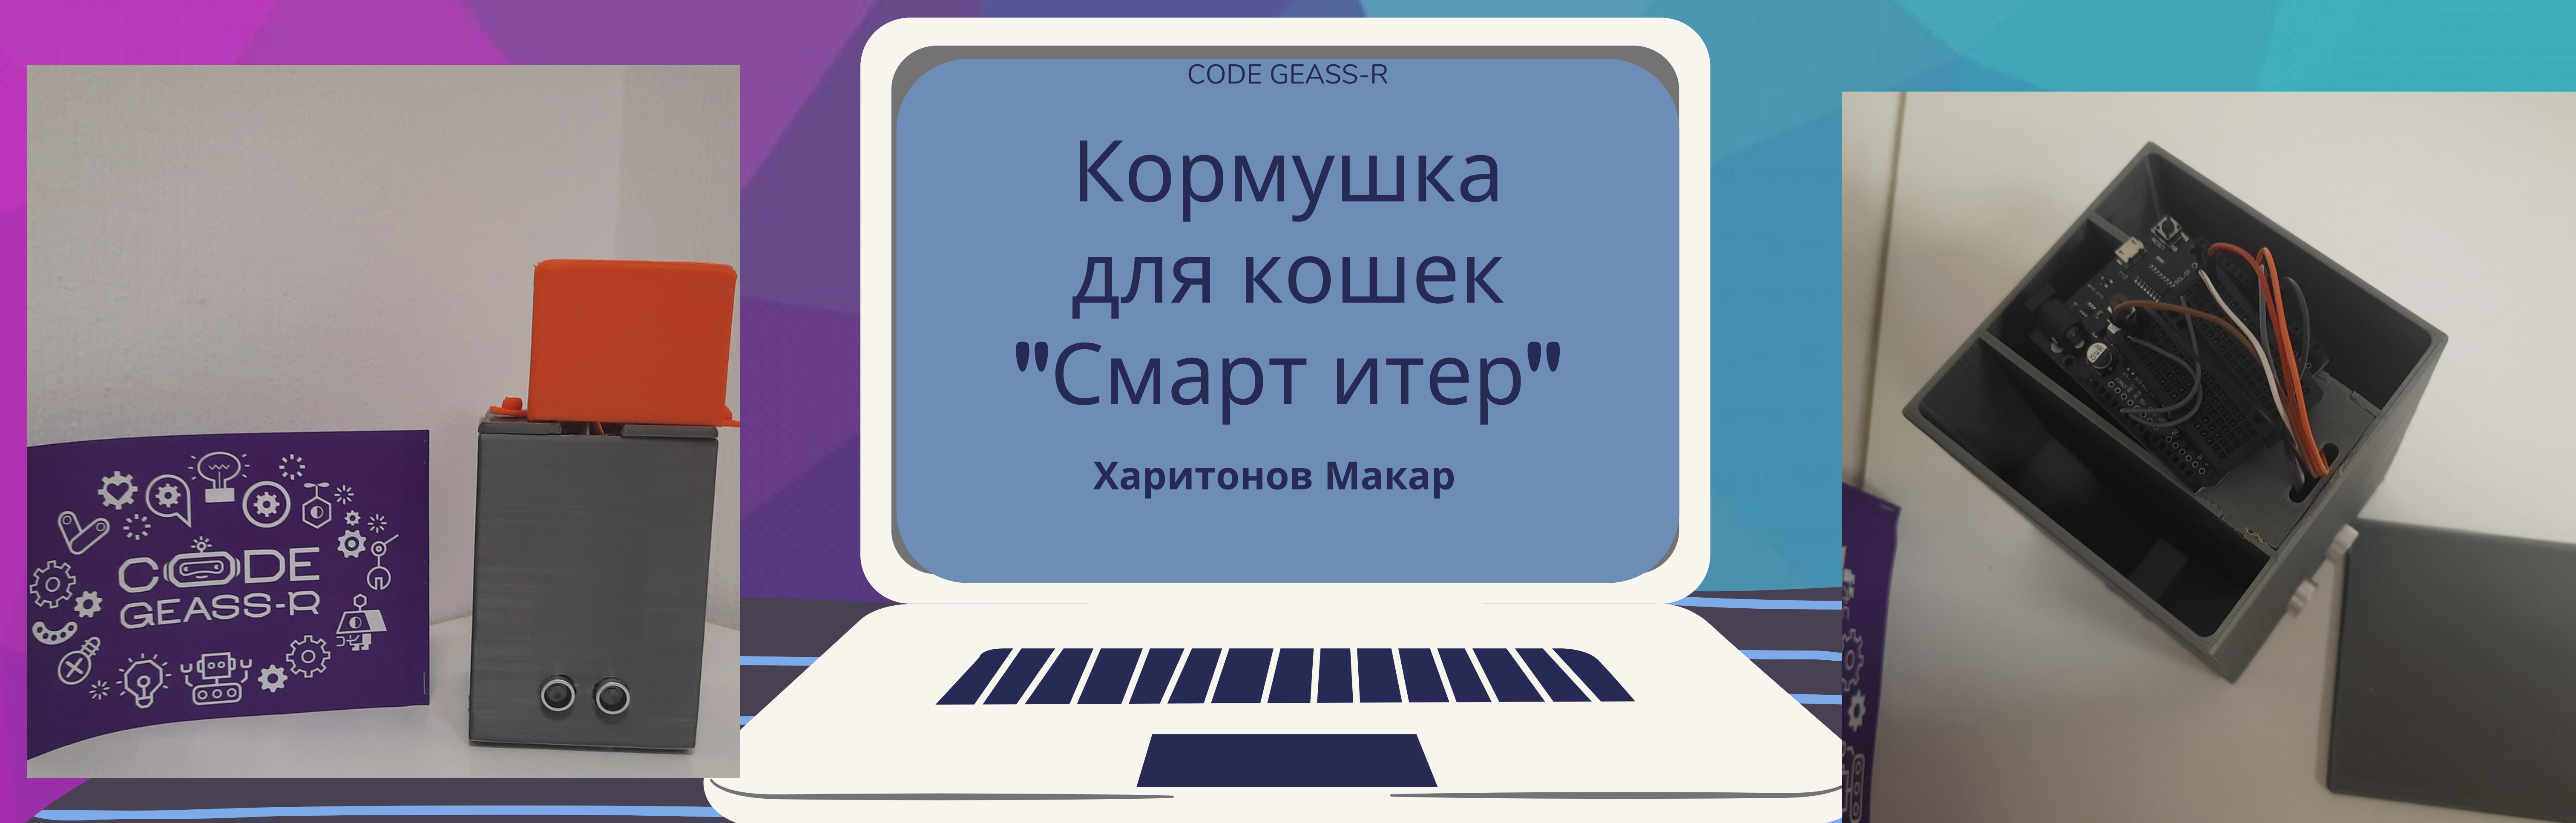

ЧЕМ АКТУАЛЕН "СМАРТ ИТЕР"?

1. Управляется онлайн
2. Настраивается с телефона
3. Работает автоматически
4. Кошка ДОВОЛЬНА =)

ограничено расстояние до животного

ультра звуковой дальномер