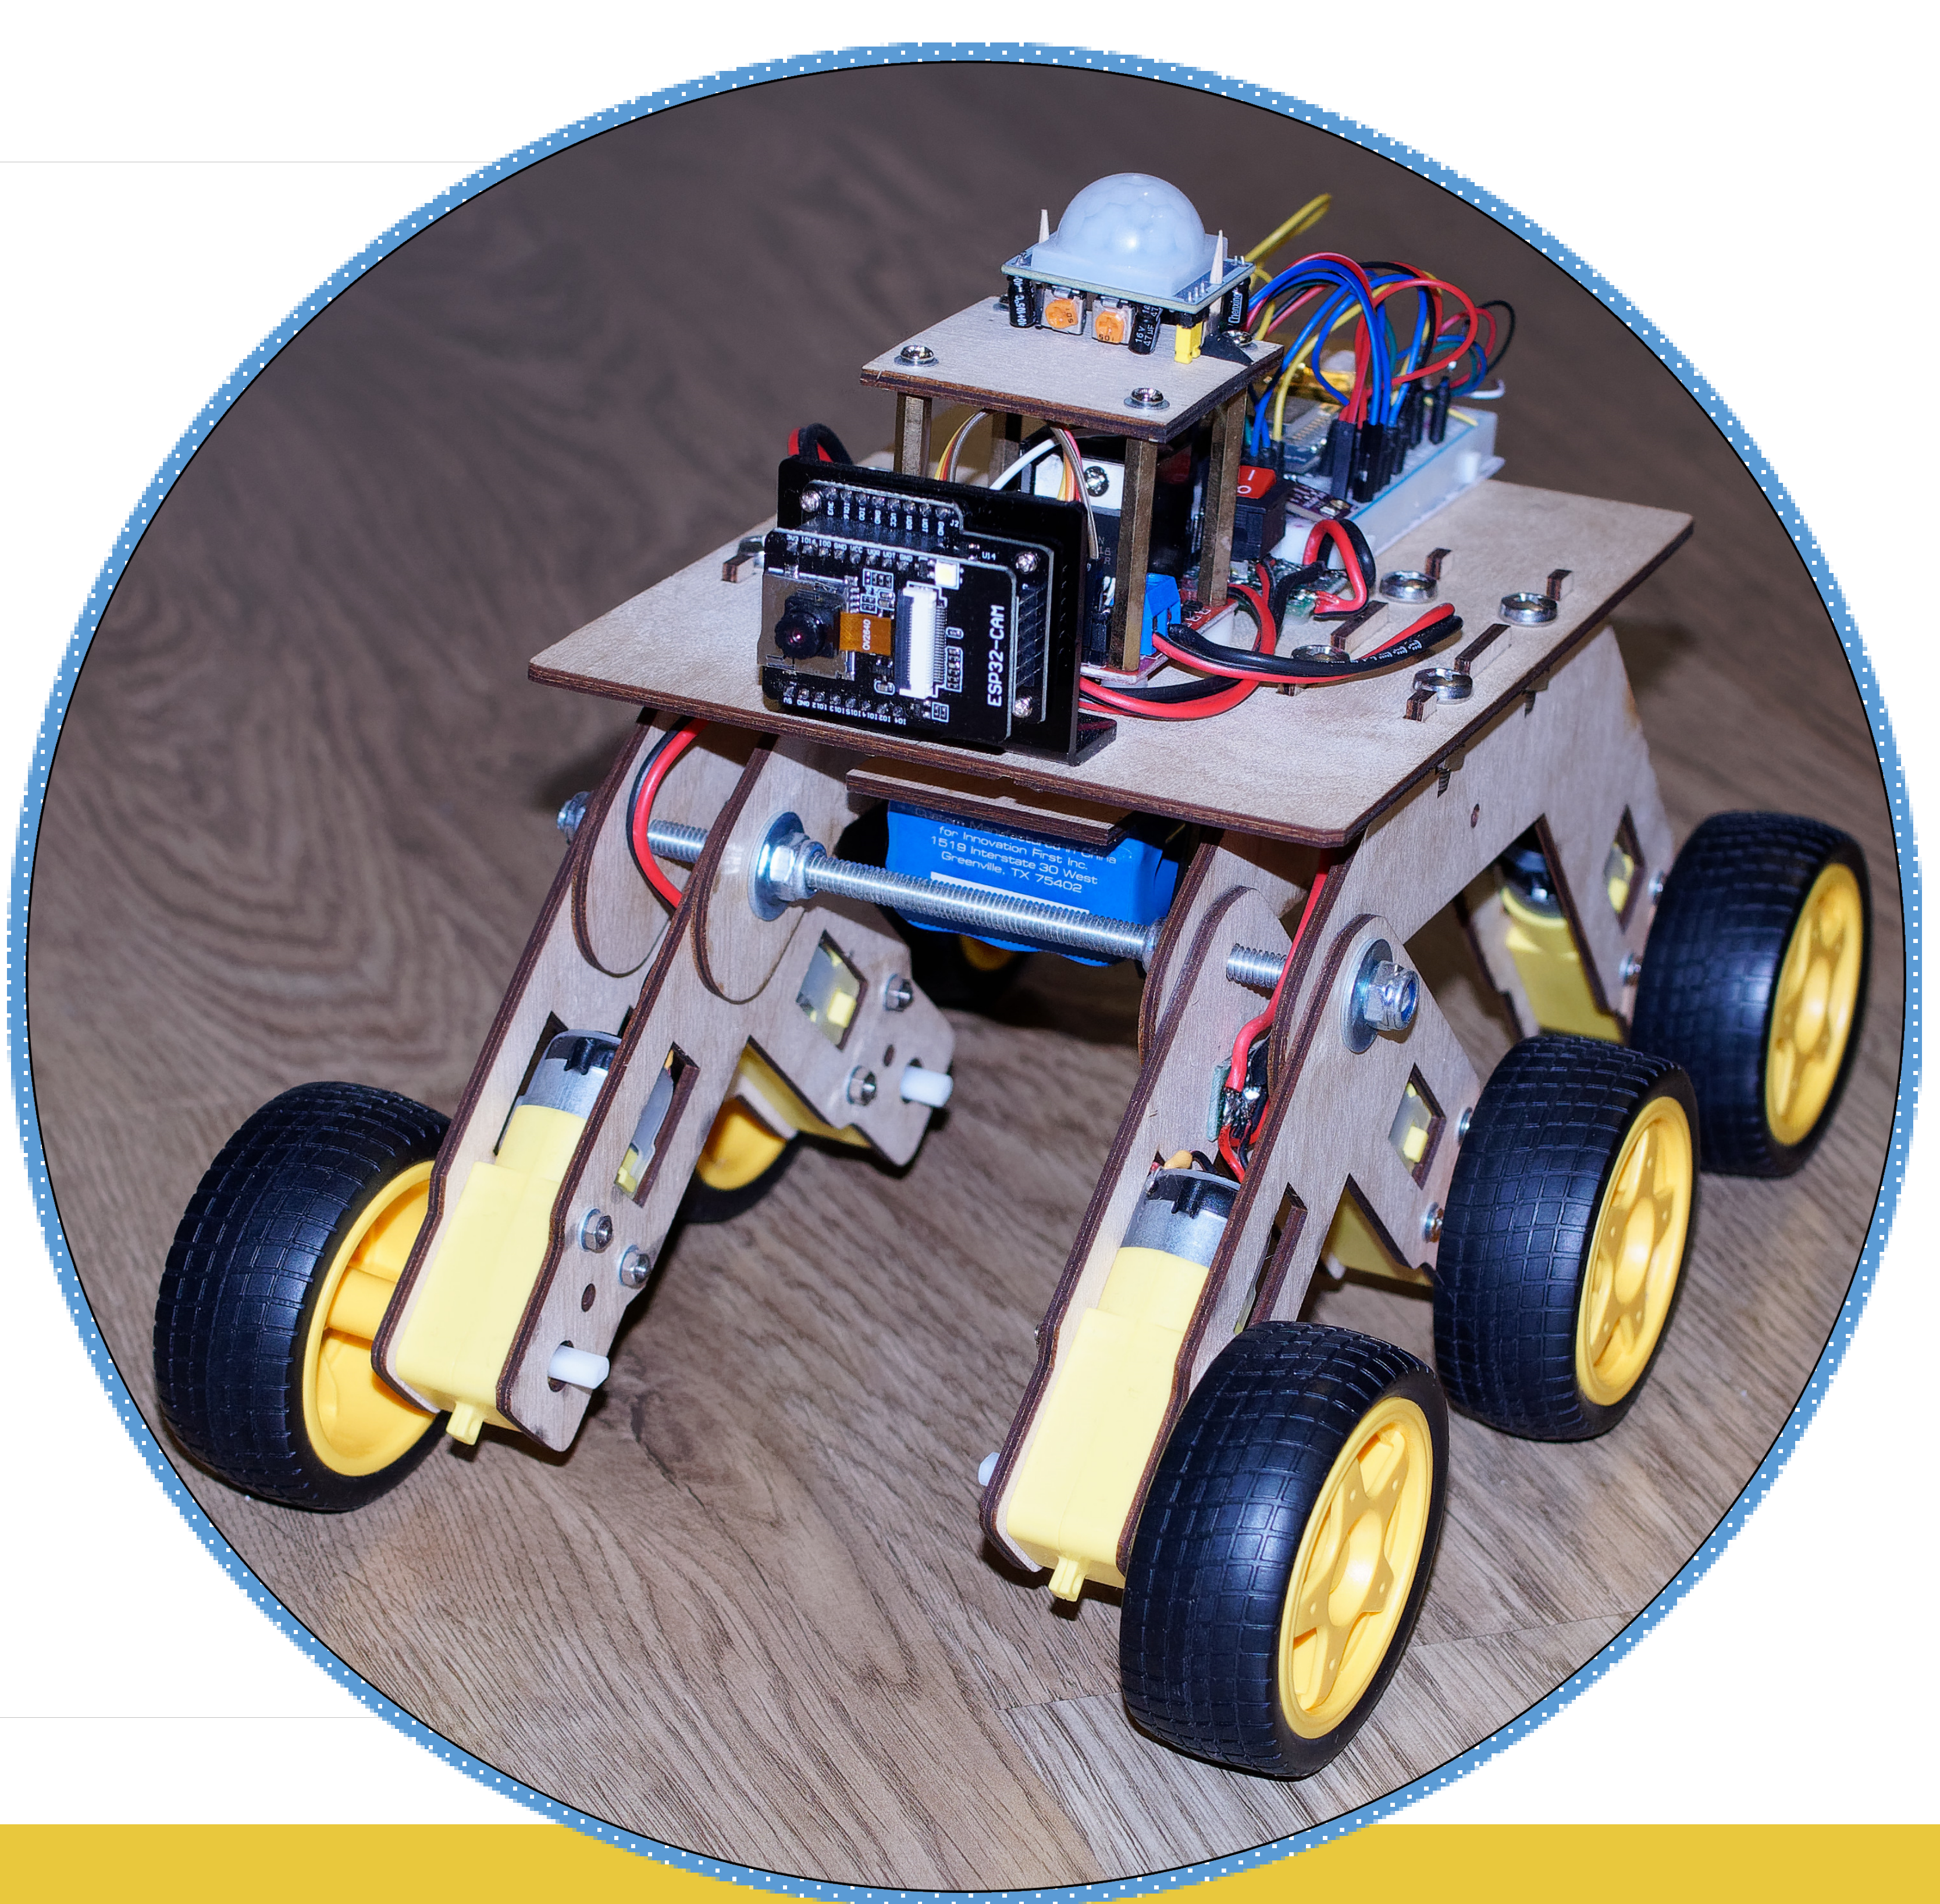

SMARTBOT_58

Незаменимый помощник
в доме, офисе и на
производстве

ОСНОВНЫЕ ФУНКЦИИ

ОХРАНА

Контроль на проникновение с помощью датчика движения и камеры

КАМЕРА

Контроль состояния помещения, включенных электроприборов

ВОЗДУХ

Контроль состояния воздуха в т.ч. на вредные газы и вещества: CO2, метан, влажность.

РАДИАЦИЯ

Контроль величины радиационного загрязнения (в проекте)

УПРАВЛЕНИЕ

Управление домашними приборами с помощью ИК команд передаваемых удаленно

СОЗДАНИЕ ЭФФЕКТА ПРИСУТСТВИЯ