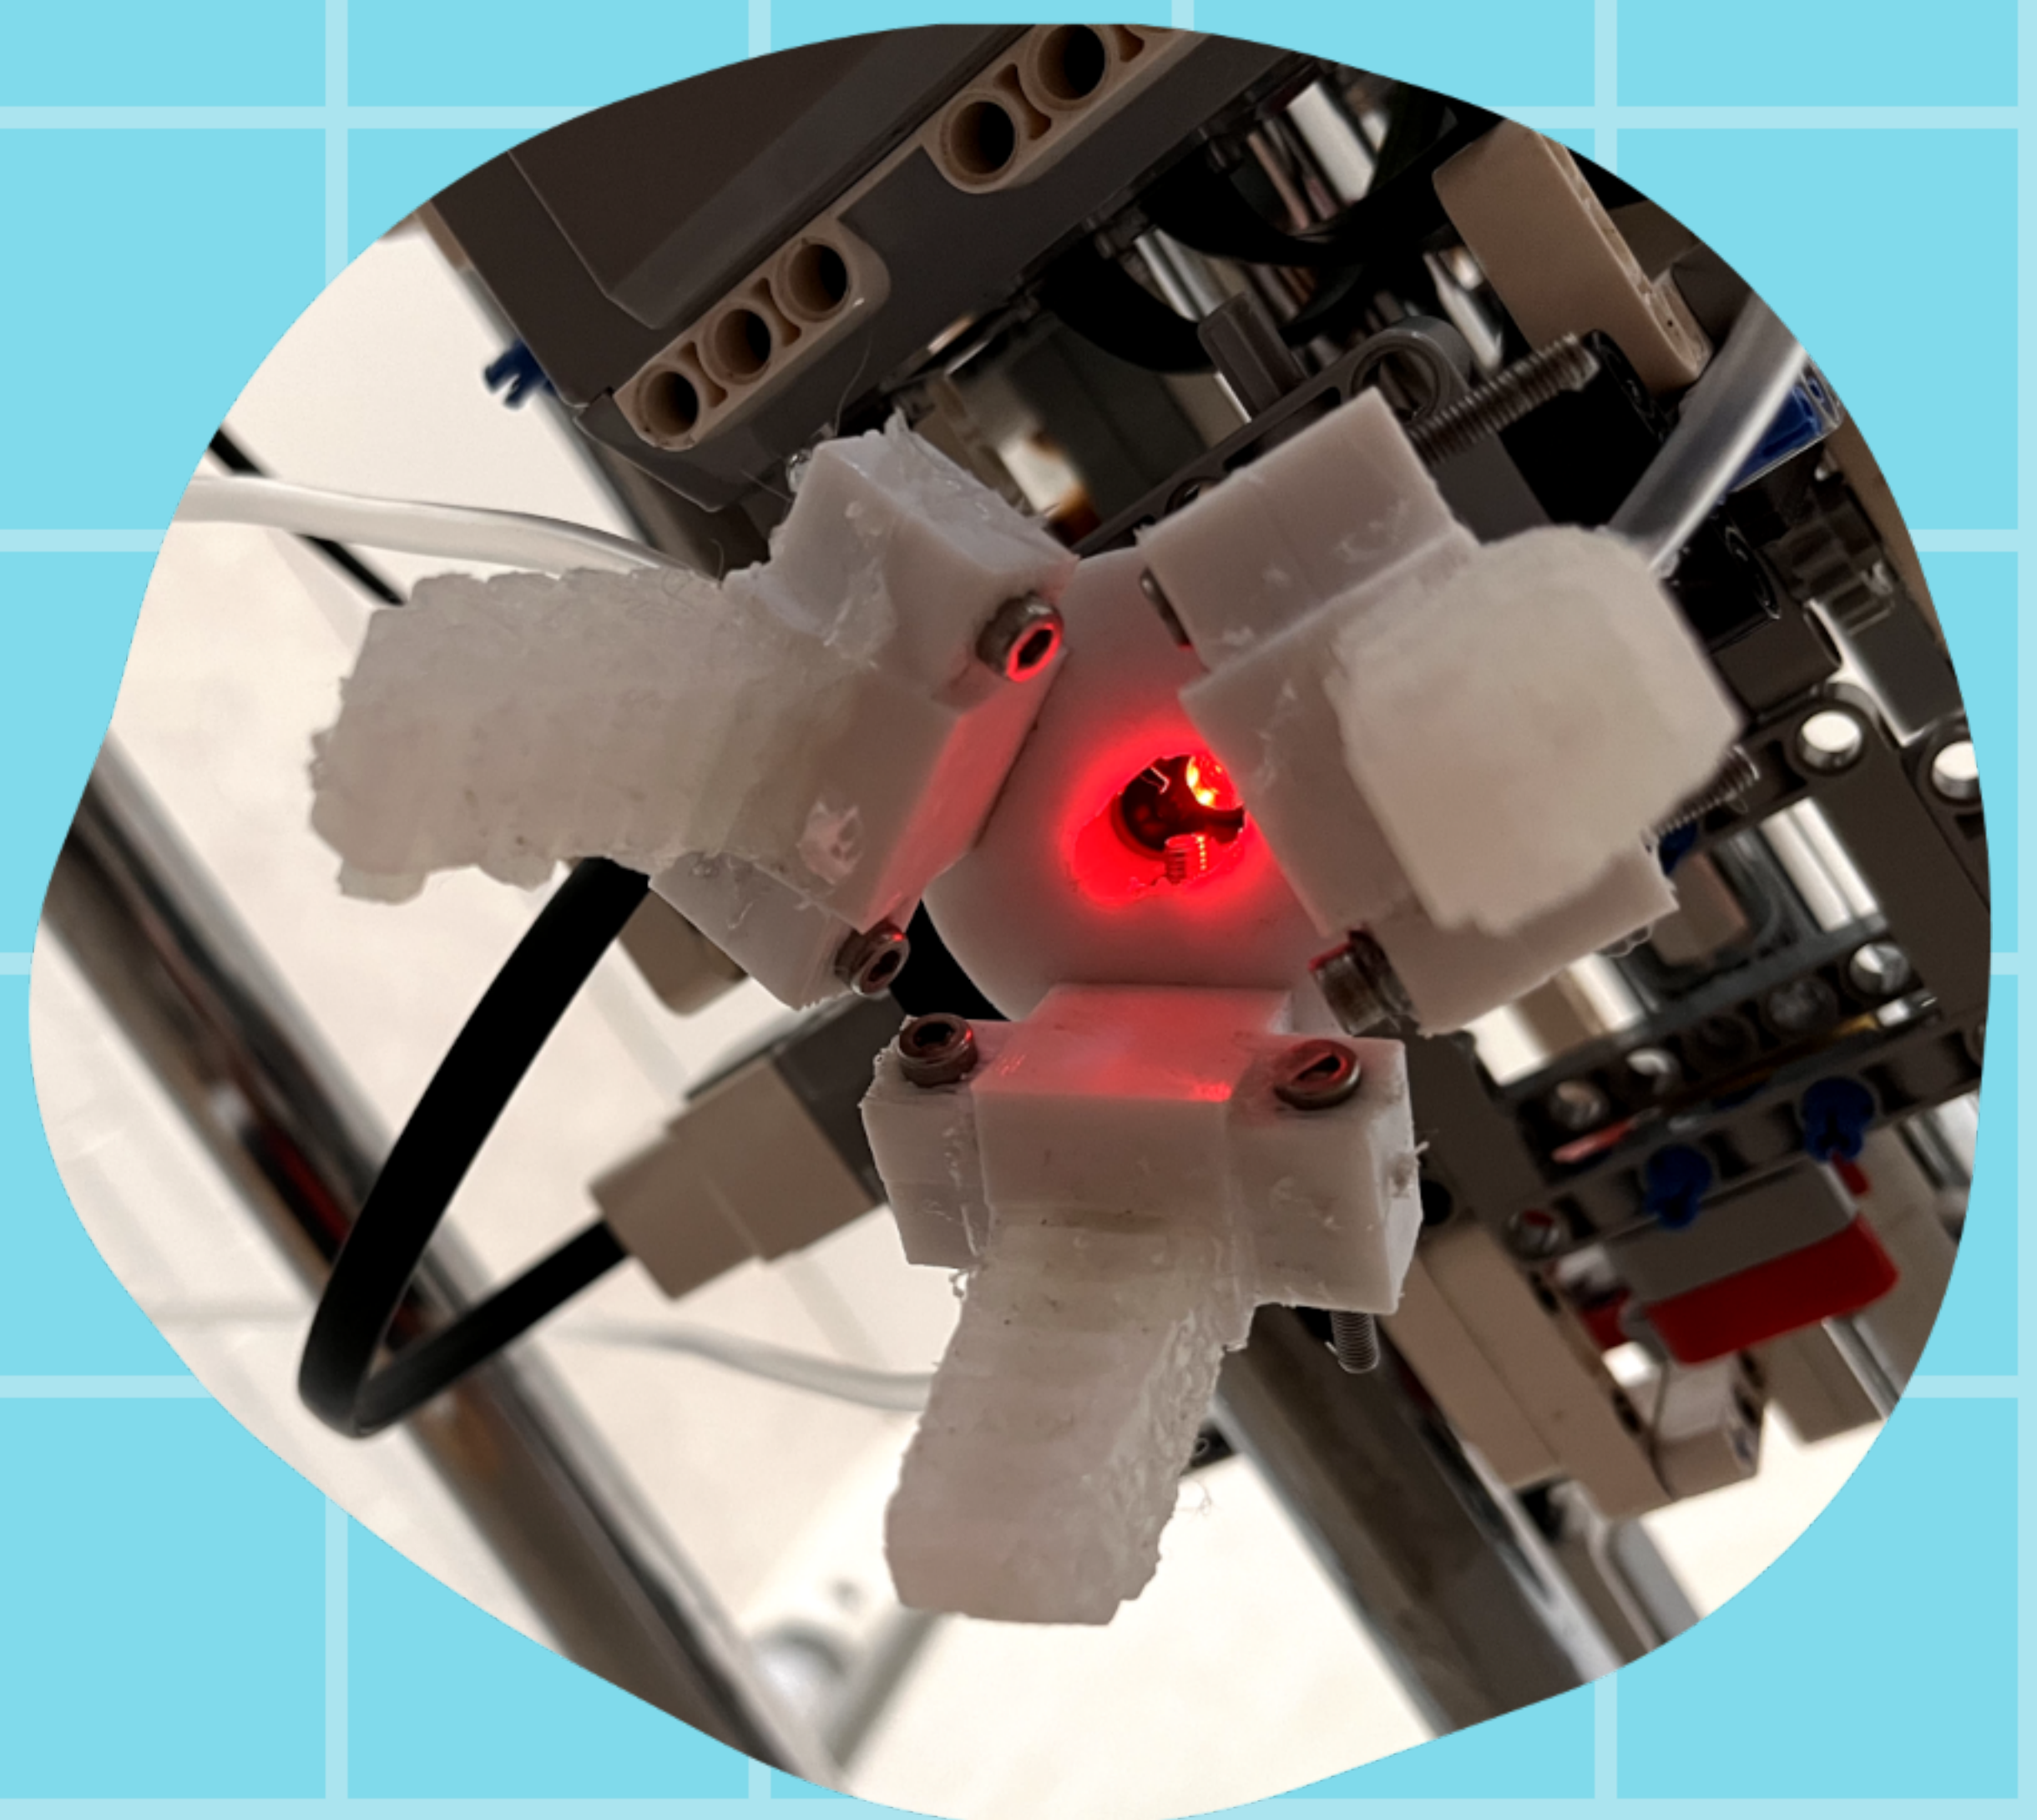

МЯГКОБОТ

МЯГКОЕ РЕШЕНИЕ ДЛЯ ХРУПКИХ ЗАДАЧ

Перемещаем предмет до датчика освещённости

Центрируем предмет в зоне захвата и хватаем предмет

Переносим предмет на вторую линию

Центрируем контейнер по датчику цвета, размещаем предмет

Перемещаем контейнер до заданной области, конец цикла

Точность

Универсальность

Экологичность

Безопасность

Главная особенность - мягкий захват