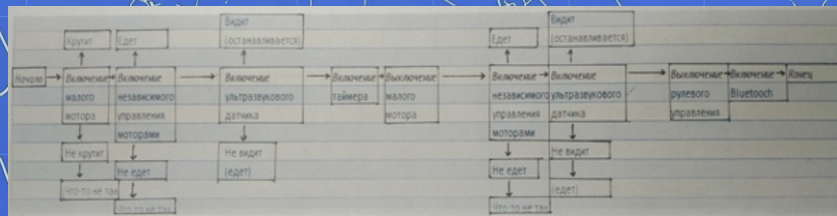

Команда: Paradox

Девиз команды: «Невозможное – возможно!»

Участники команды: Жирнова Анна

Название робота: «РИТМ»

Робот Исследующий Трубопровод, Многофункциональный

Робот «РИТМ» собран на базе моего робота «РИТА»

Испытан в реальных условиях на производстве

Функциональная диаграмма

«РИТМ»

«РИТМ 2»