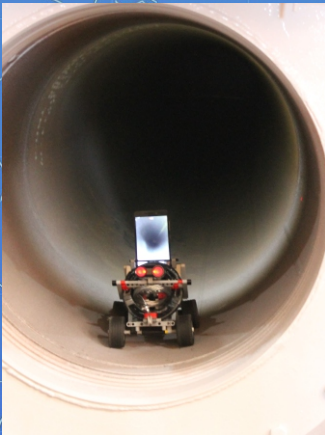

Команда: Paradox

Девиз команды: «Невозможное – возможно!»

Участники команды: Жирнова Анна

Название робота: «РИТМ»

Робот Исследующий Трубопровод, Многофункциональный

Робот «РИТМ» собран на базе моего робота «РИТА»

Испытан в реальных условиях на производстве

Функциональная диаграмма

«РИТМ»

«РИТМ 2»