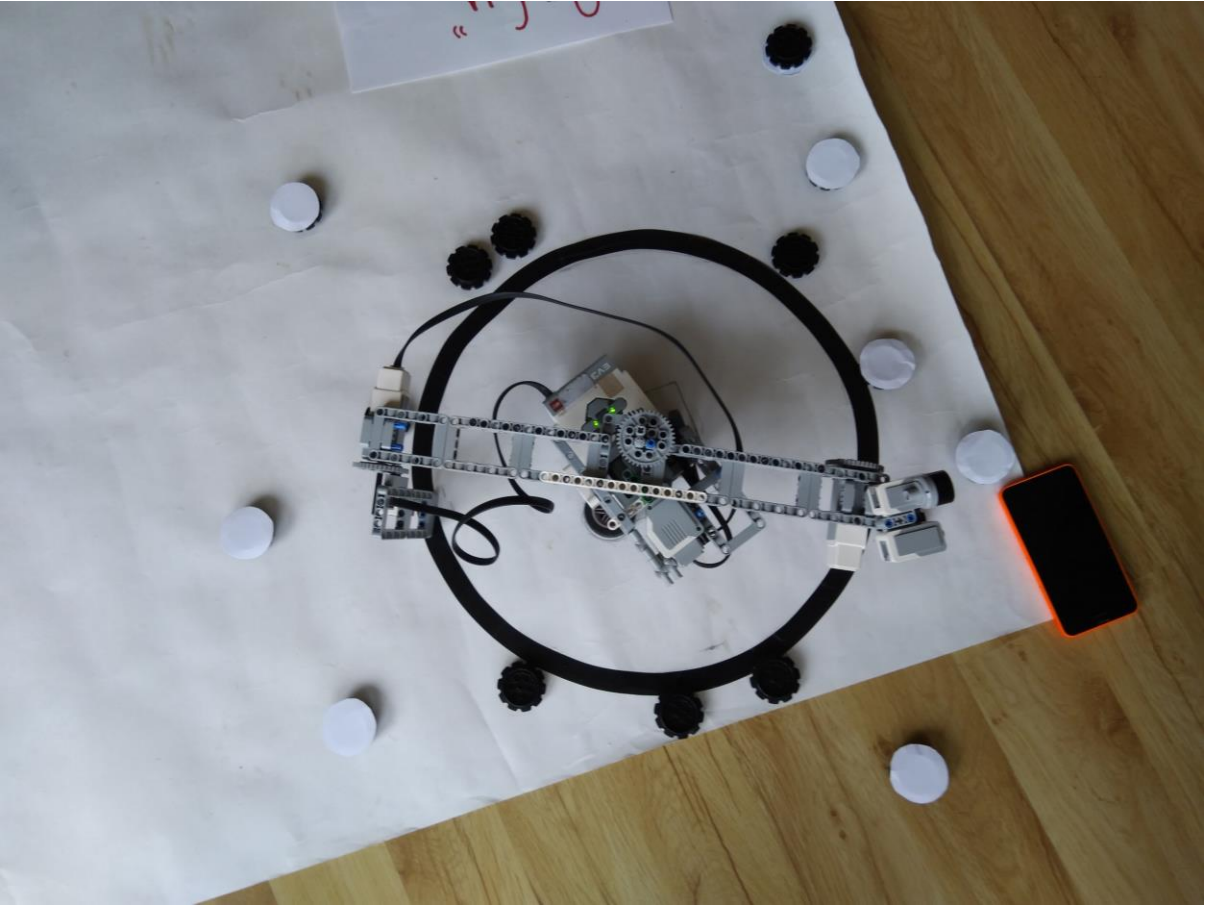

Команда АйСи

Для выполнения квалификации сделан робот для сортировки шайб. Он выталкивает шайбы белого цвета из круга. Все делалось из подручных материалов, поэтому не очень аккуратно получилось.

Ниже приведены фотографии.

"HüCu"
17.09.2017