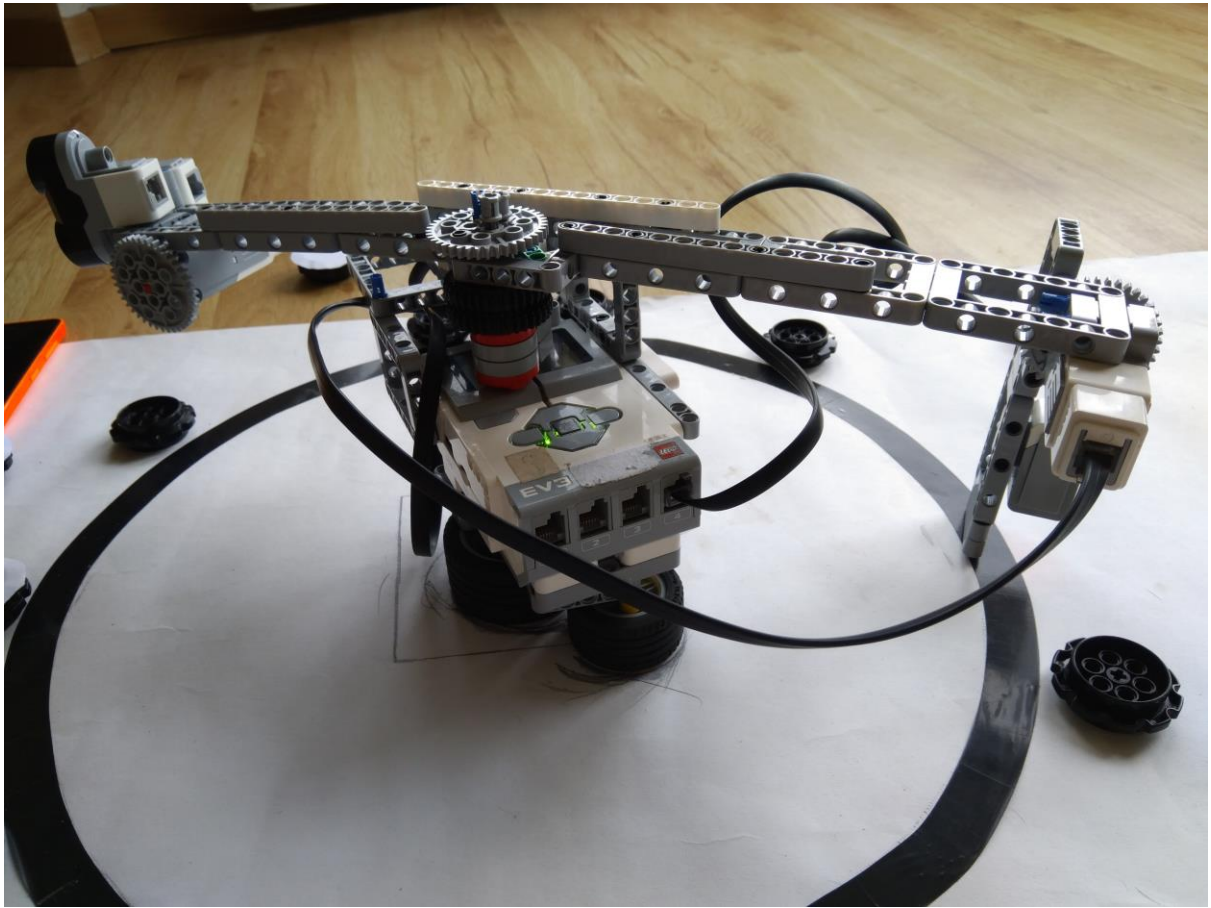

Команда АйСи

Для выполнения квалификации сделан робот для сортировки шайб. Он выталкивает шайбы белого цвета из круга. Все делалось из подручных материалов, поэтому не очень аккуратно получилось.

Ниже приведены фотографии.