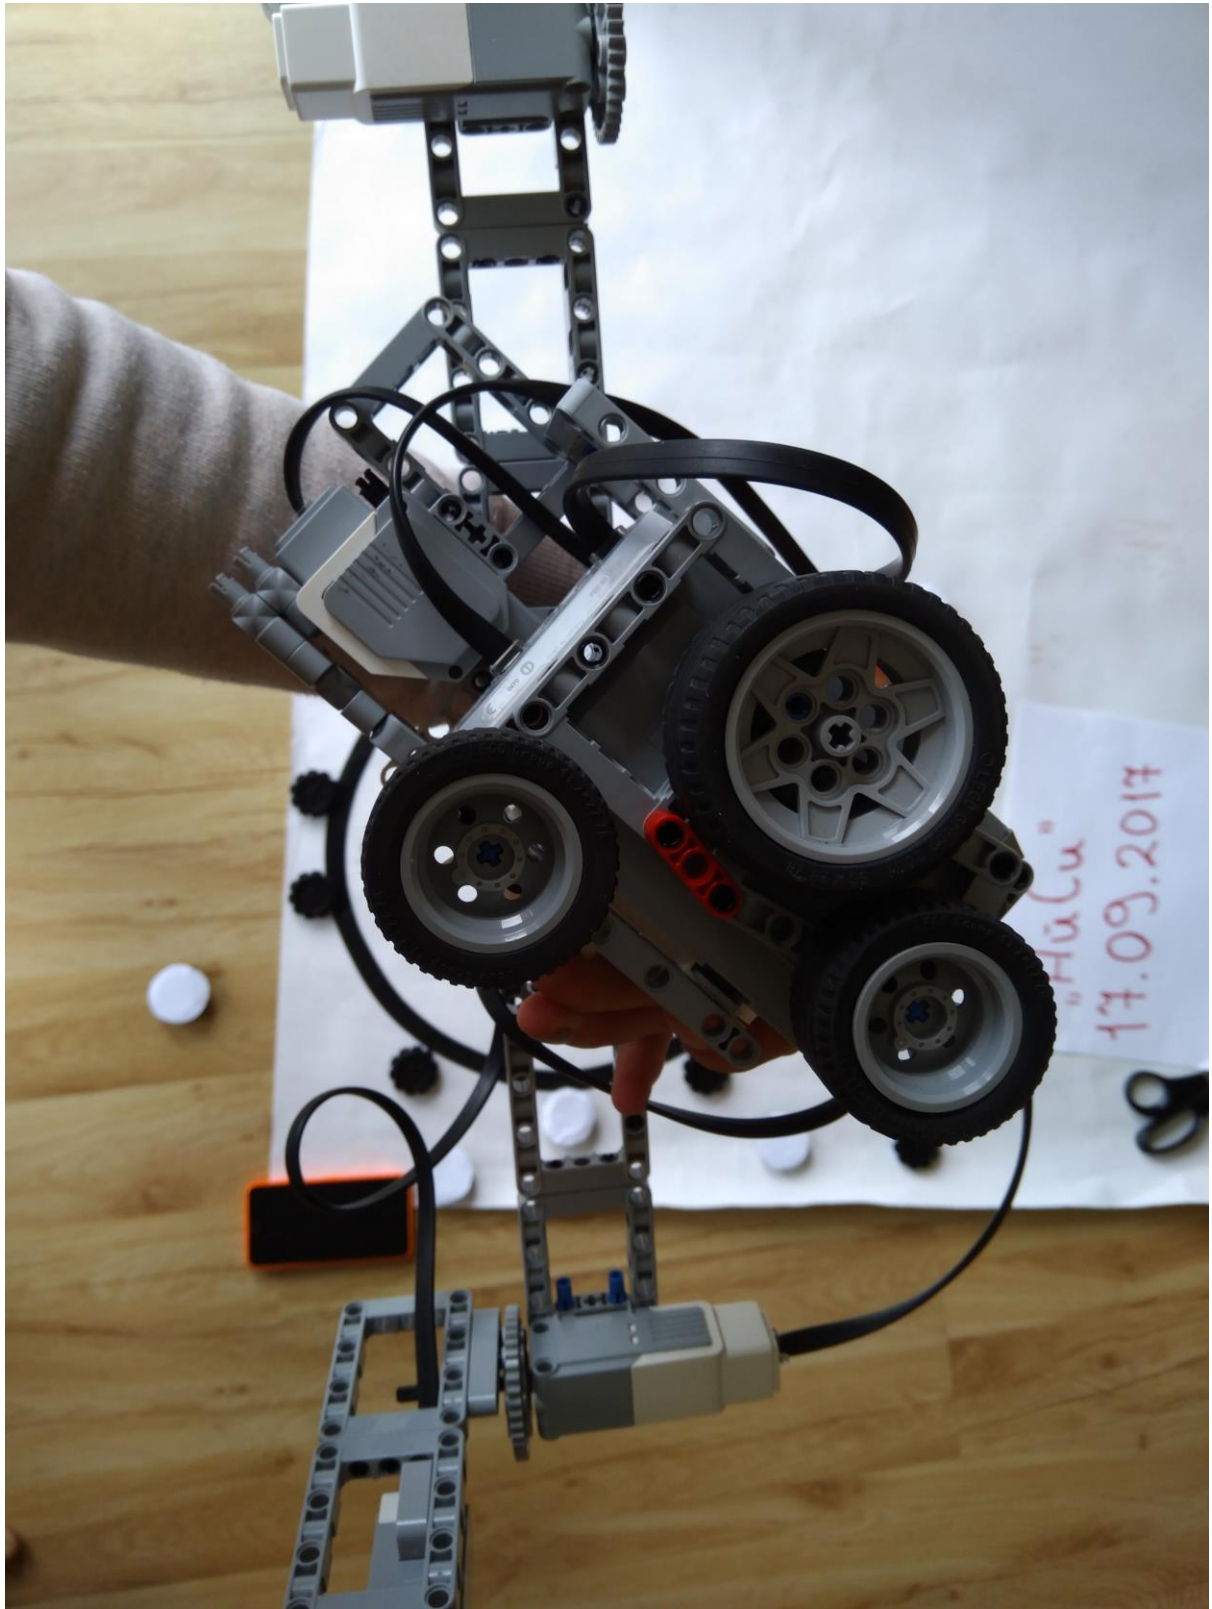

Команда АйСи

Для выполнения квалификации сделан робот для сортировки шайб. Он выталкивает шайбы белого цвета из круга. Все делалось из подручных материалов, поэтому не очень аккуратно получилось.

Ниже приведены фотографии.