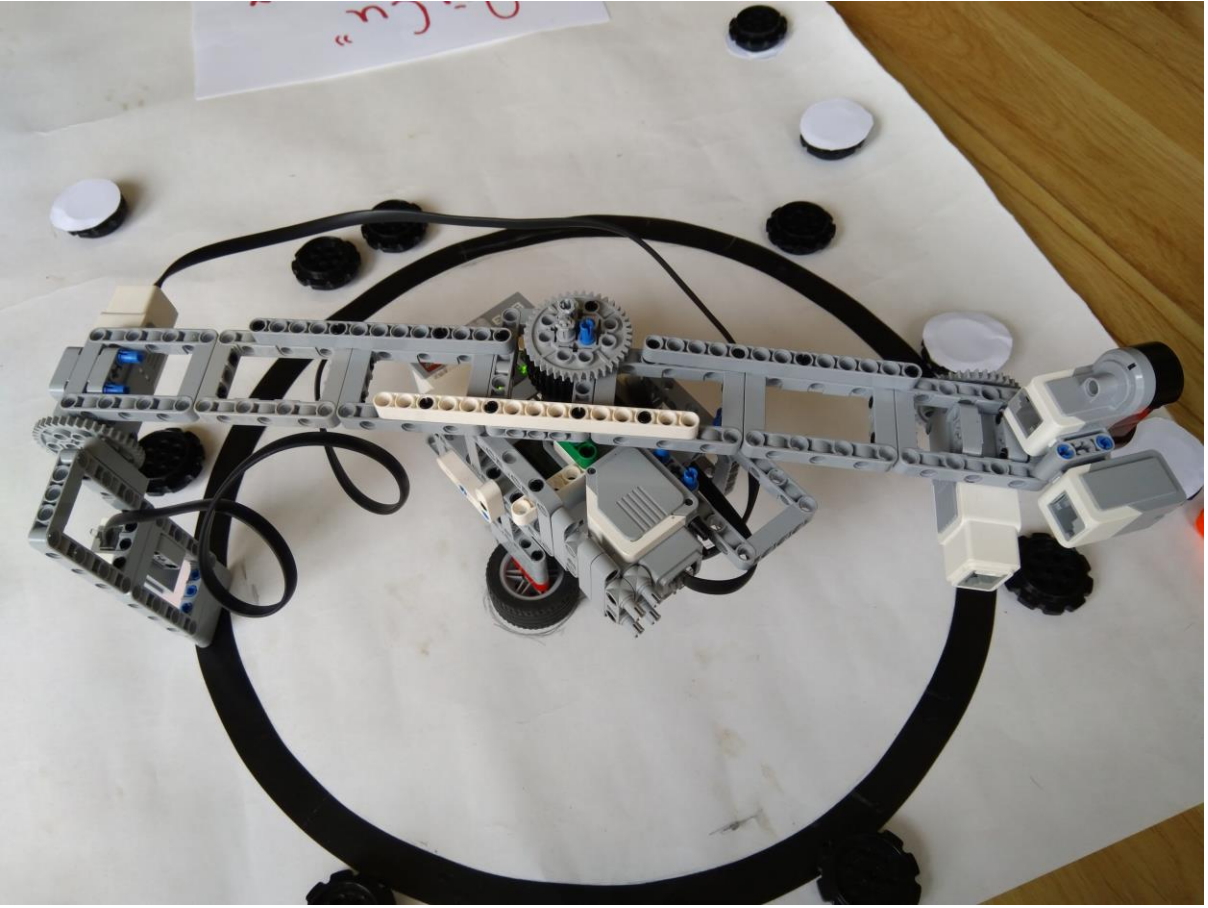

Команда АйСи

Для выполнения квалификации сделан робот для сортировки шайб. Он выталкивает шайбы белого цвета из круга. Все делалось из подручных материалов, поэтому не очень аккуратно получилось.

Ниже приведены фотографии.

"HüCu"
17.09.2017