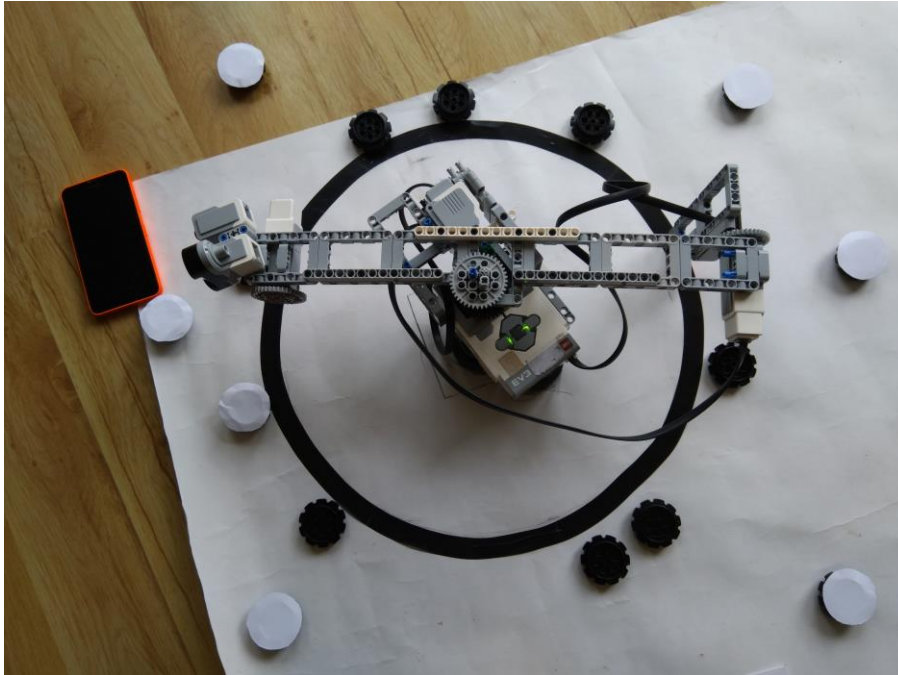

Команда АйСи

Для выполнения квалификации сделан робот для сортировки шайб. Он выталкивает шайбы белого цвета из круга. Все делалось из подручных материалов, поэтому не очень аккуратно получилось.

Ниже приведены фотографии.