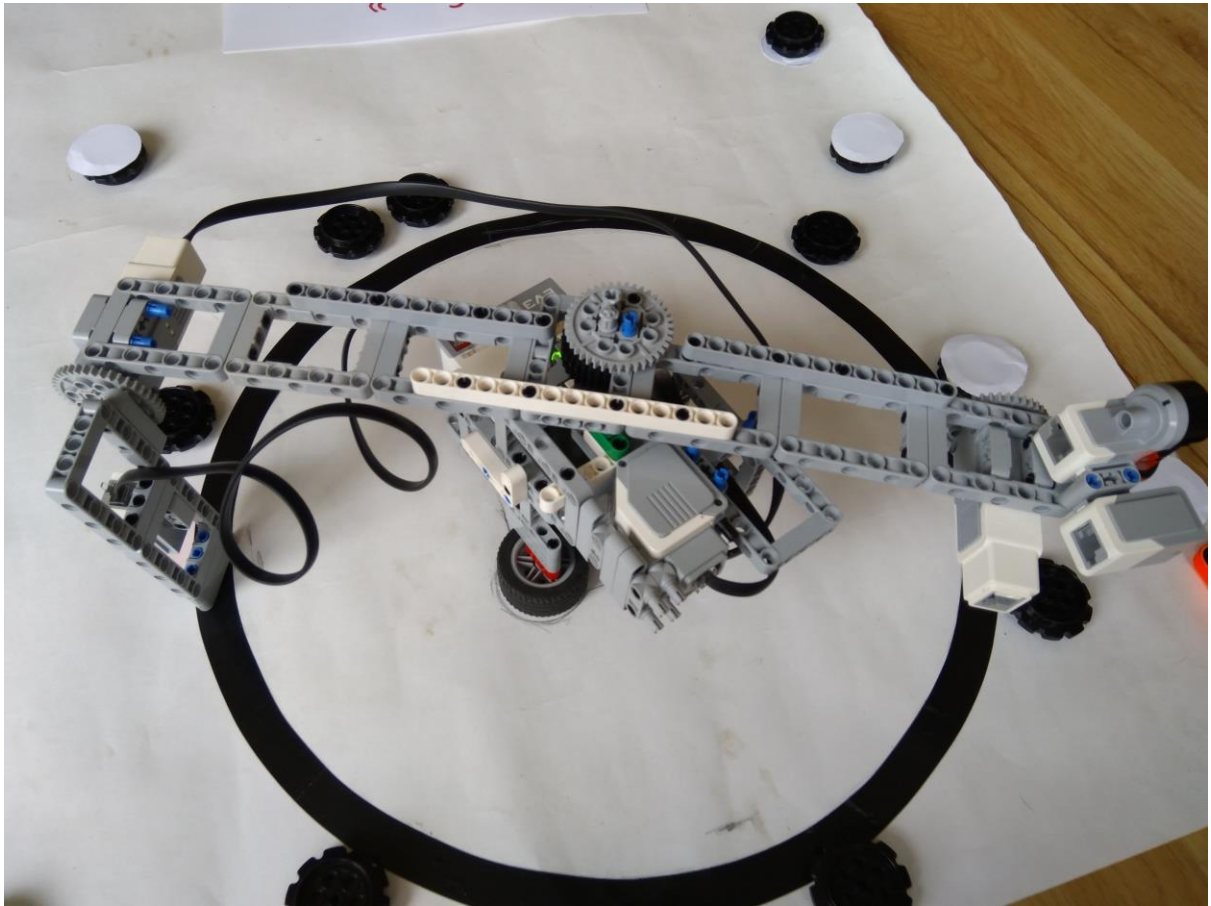

Команда АйСи

Для выполнения квалификации сделан робот для сортировки шайб. Он выталкивает шайбы белого цвета из круга. Все делалось из подручных материалов, поэтому не очень аккуратно получилось.

Ниже приведены фотографии.

"HüCu"
17.09.2017