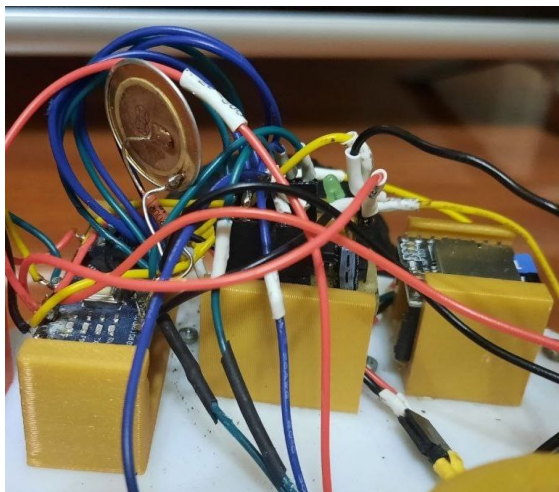

Низ платформы робота

Верх платформы робота

Электронная часть робота

Датчик распознавания жестов RAJ7620U2 Инфракрасный дальномер

Аудио модуль (MP3-плеер) DFPlayer mini

Динамик S1422

«Arduino Nano»