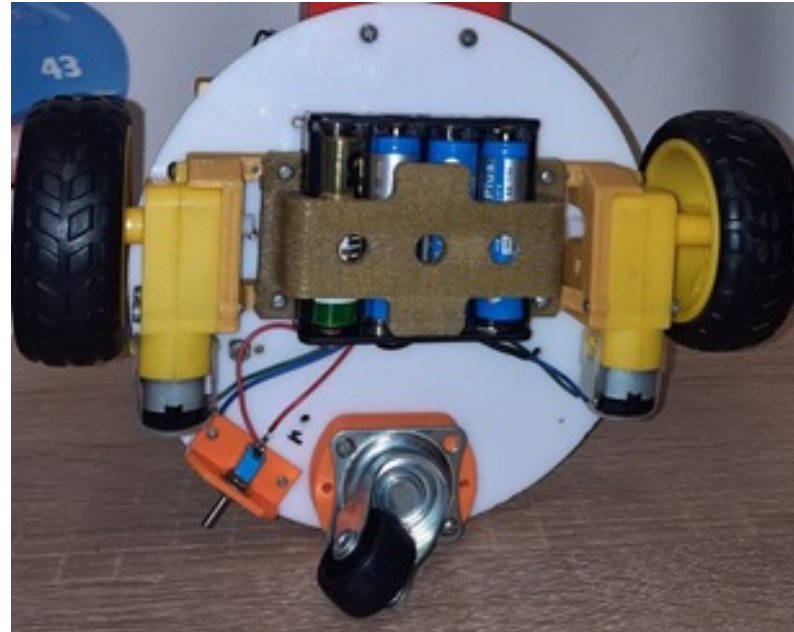

Низ платформы робота

Верх платформы робота

Электронная часть робота

Датчик распознавания жестов RAJ7620U2 Инфракрасный дальномер

Аудио модуль (MP3-плеер) DFPlayer mini

Динамик S1422

«Arduino Nano»