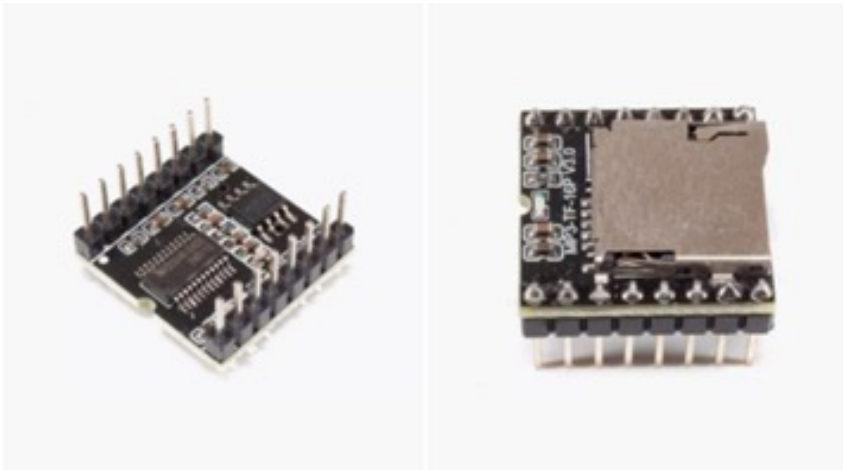

Низ платформы робота

Верх платформы робота

Электронная часть робота

Датчик распознавания жестов RAJ7620U2 Инфракрасный дальномер

Аудио модуль (MP3-плеер) DFPlayer mini

Динамик S1422

«Arduino Nano»