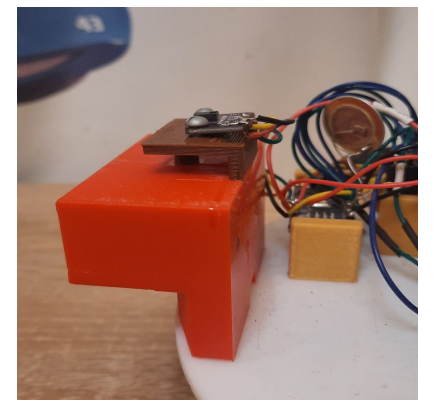

Низ платформы робота

Верх платформы робота

Электронная часть робота

Датчик распознавания жестов RAJ7620U2 Инфракрасный дальномер

Аудио модуль (MP3-плеер) DFPlayer mini

Динамик S1422

«Arduino Nano»