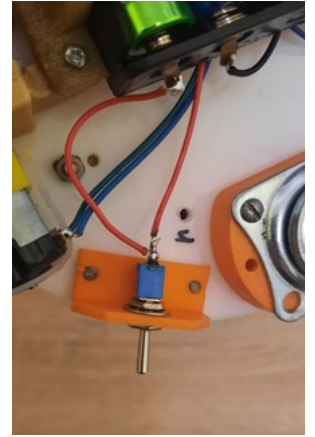

Низ платформы робота

Верх платформы робота

Электронная часть робота

Датчик распознавания жестов RAJ7620U2 Инфракрасный дальномер

Аудио модуль (MP3-плеер) DFPlayer mini

Динамик S1422

«Arduino Nano»