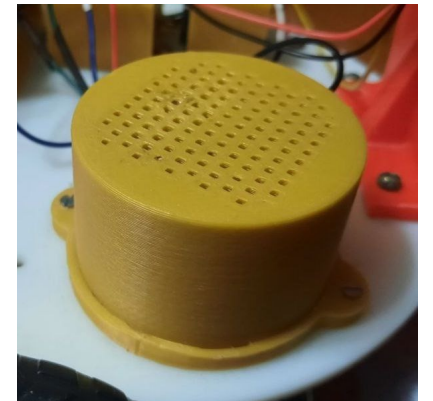

Низ платформы робота

Верх платформы робота

Электронная часть робота

Датчик распознавания жестов RAJ7620U2 Инфракрасный дальномер

Аудио модуль (MP3-плеер) DFPlayer mini

Динамик S1422

«Arduino Nano»