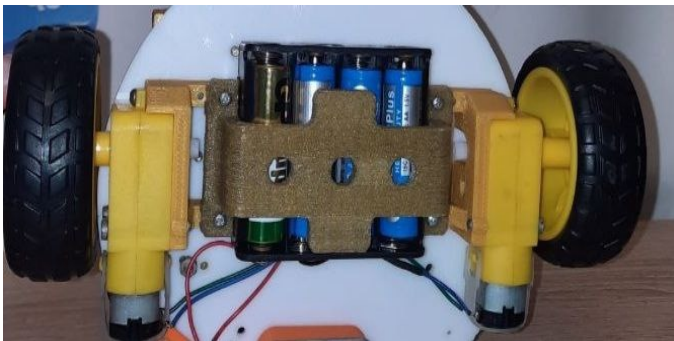

Низ платформы робота

Верх платформы робота

Электронная часть робота

Датчик распознавания жестов RAJ7620U2 Инфракрасный дальномер

Аудио модуль (MP3-плеер) DFPlayer mini

Динамик S1422

«Arduino Nano»