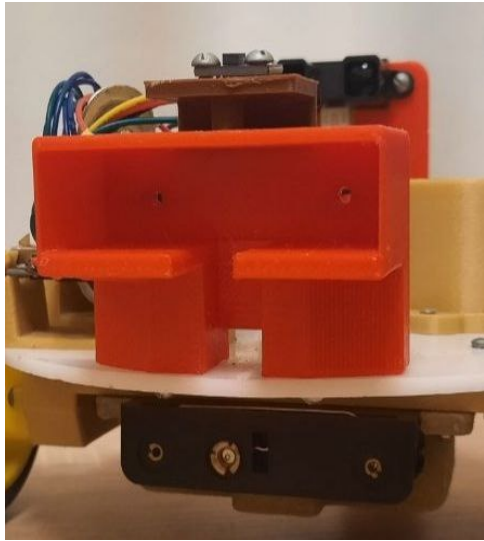

Низ платформы робота

Верх платформы робота

Электронная часть робота

Датчик распознавания жестов RAJ7620U2 Инфракрасный дальномер

Аудио модуль (MP3-плеер) DFPlayer mini

Динамик S1422

«Arduino Nano»