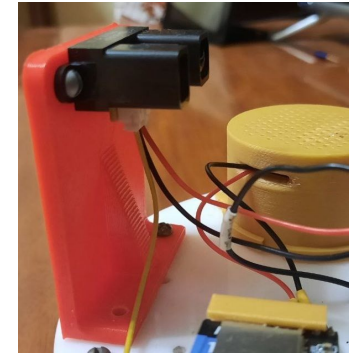

Низ платформы робота

Верх платформы робота

Электронная часть робота

Датчик распознавания жестов RAJ7620U2 Инфракрасный дальномер

Аудио модуль (MP3-плеер) DFPlayer mini

Динамик S1422

«Arduino Nano»