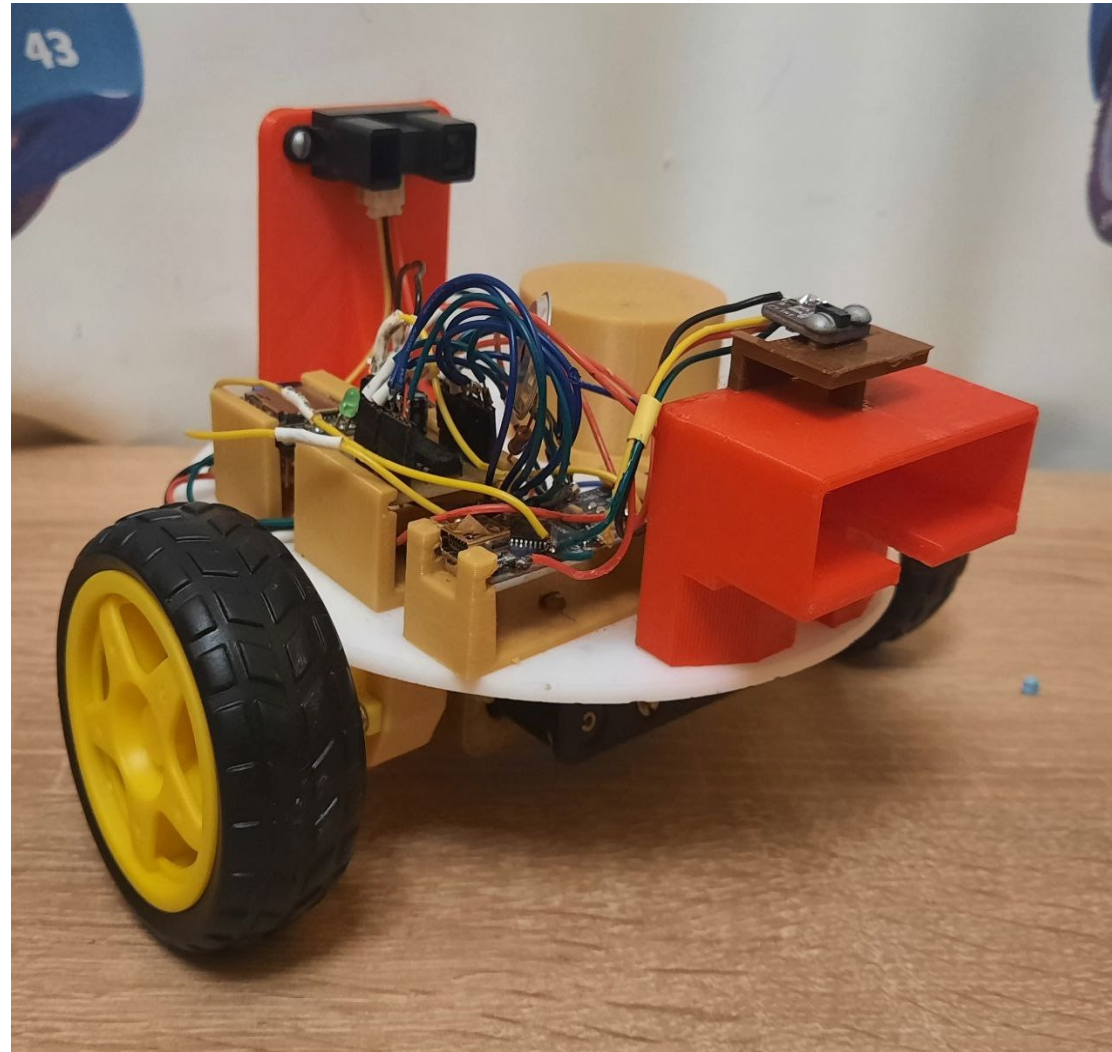

Низ платформы робота

Верх платформы робота

Электронная часть робота

Датчик распознавания жестов RAJ7620U2 Инфракрасный дальномер

Аудио модуль (MP3-плеер) DFPlayer mini

Динамик S1422

«Arduino Nano»