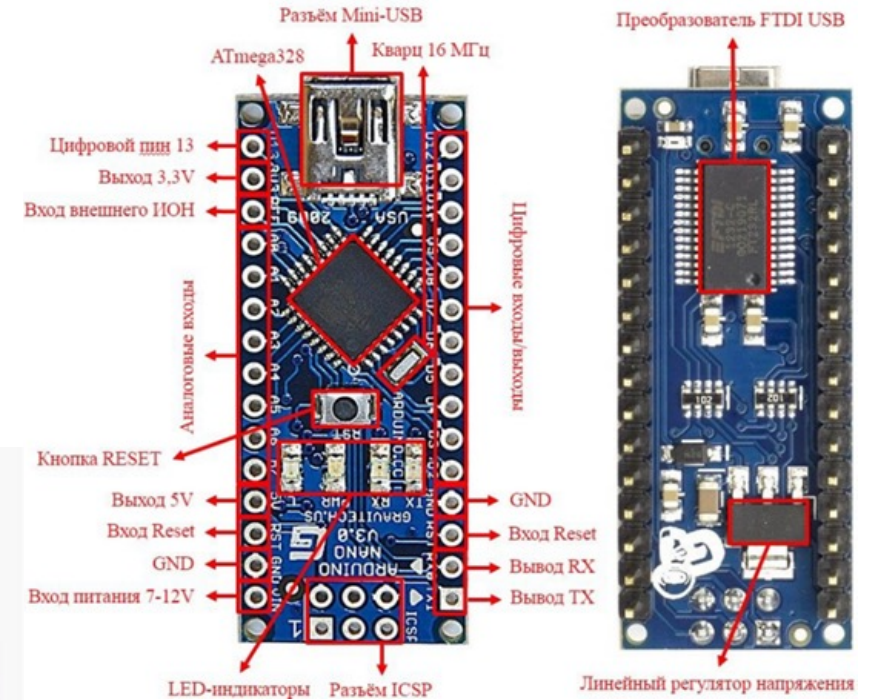

Низ платформы робота

Верх платформы робота

Электронная часть робота

Датчик распознавания жестов RAJ7620U2 Инфракрасный дальномер

Аудио модуль (MP3-плеер) DFPlayer mini

Динамик S1422

«Arduino Nano»